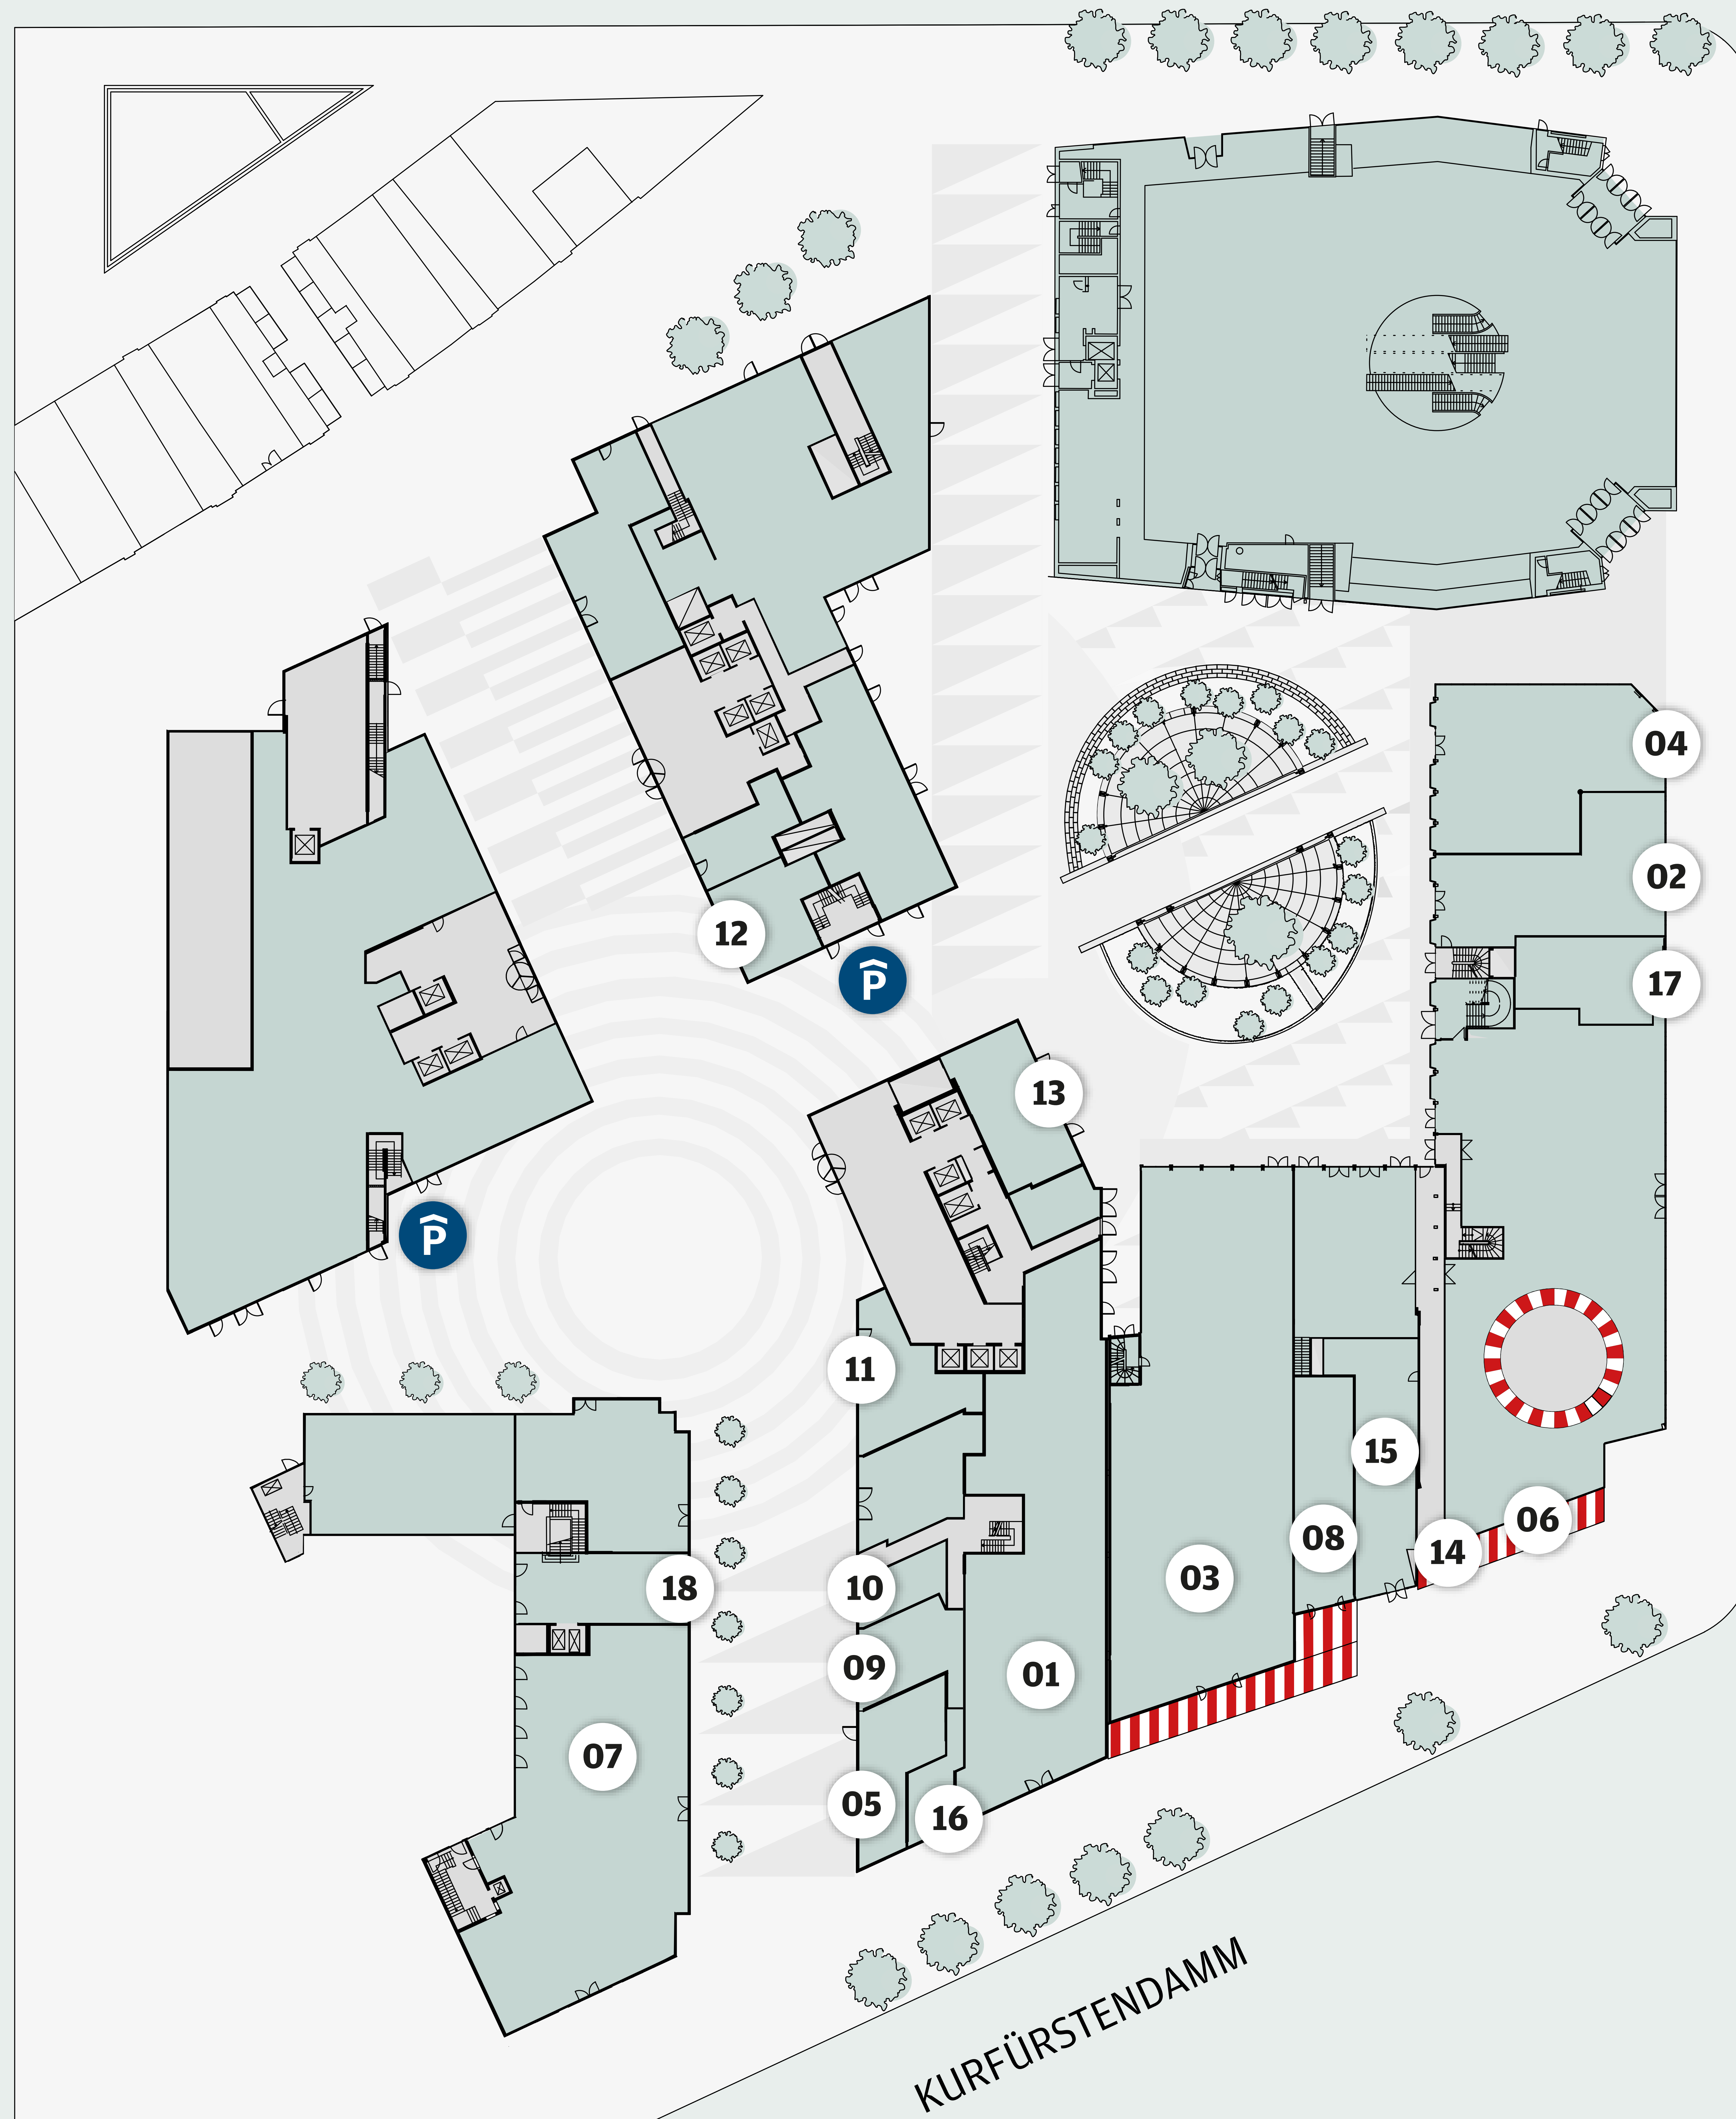

KANTSTRASSE

FASHION

- 01 ARKET
- 02 CAMP DAVID
- 03 H&M
- 04 JACK WOLFSKIN
- 05 SUNGLASS HUT
- 06 SUPERDRY
- 07 URBAN OUTFITTERS
- 08 TIMBERLAND

FOOD

- 09 DEAN & DAVID
- 10 GREGORY'S
- 11 WIENER FEINBÄCKEREI
- 12 BEETS & ROOTS
- 13 SUSHI CIRCLE
- 14 THE BARN/
CAFÉ KRANZLER

LIFESTYLE AND MORE

- 15 AMPELMANN
- 16 BERLIN STORE
- 17 EXCHANGE
- 18 HOTEL LINDNER

 ZUGANG ZUM
PARKHAUS

JOACHIMSTHALER STRASSE

KRANZLER ECK

Lageplan/site plan

560 PARKPLÄTZE, AB 1,00 €
ZUFAHRT ÜBER KANTSTRASSE

KURFÜRSTENDAMM 19 - 24
WWW.KRANZLER-ECK.BERLIN

ÖFFNUNGSZEITEN:
MO - SA, 10.00 - 20.00