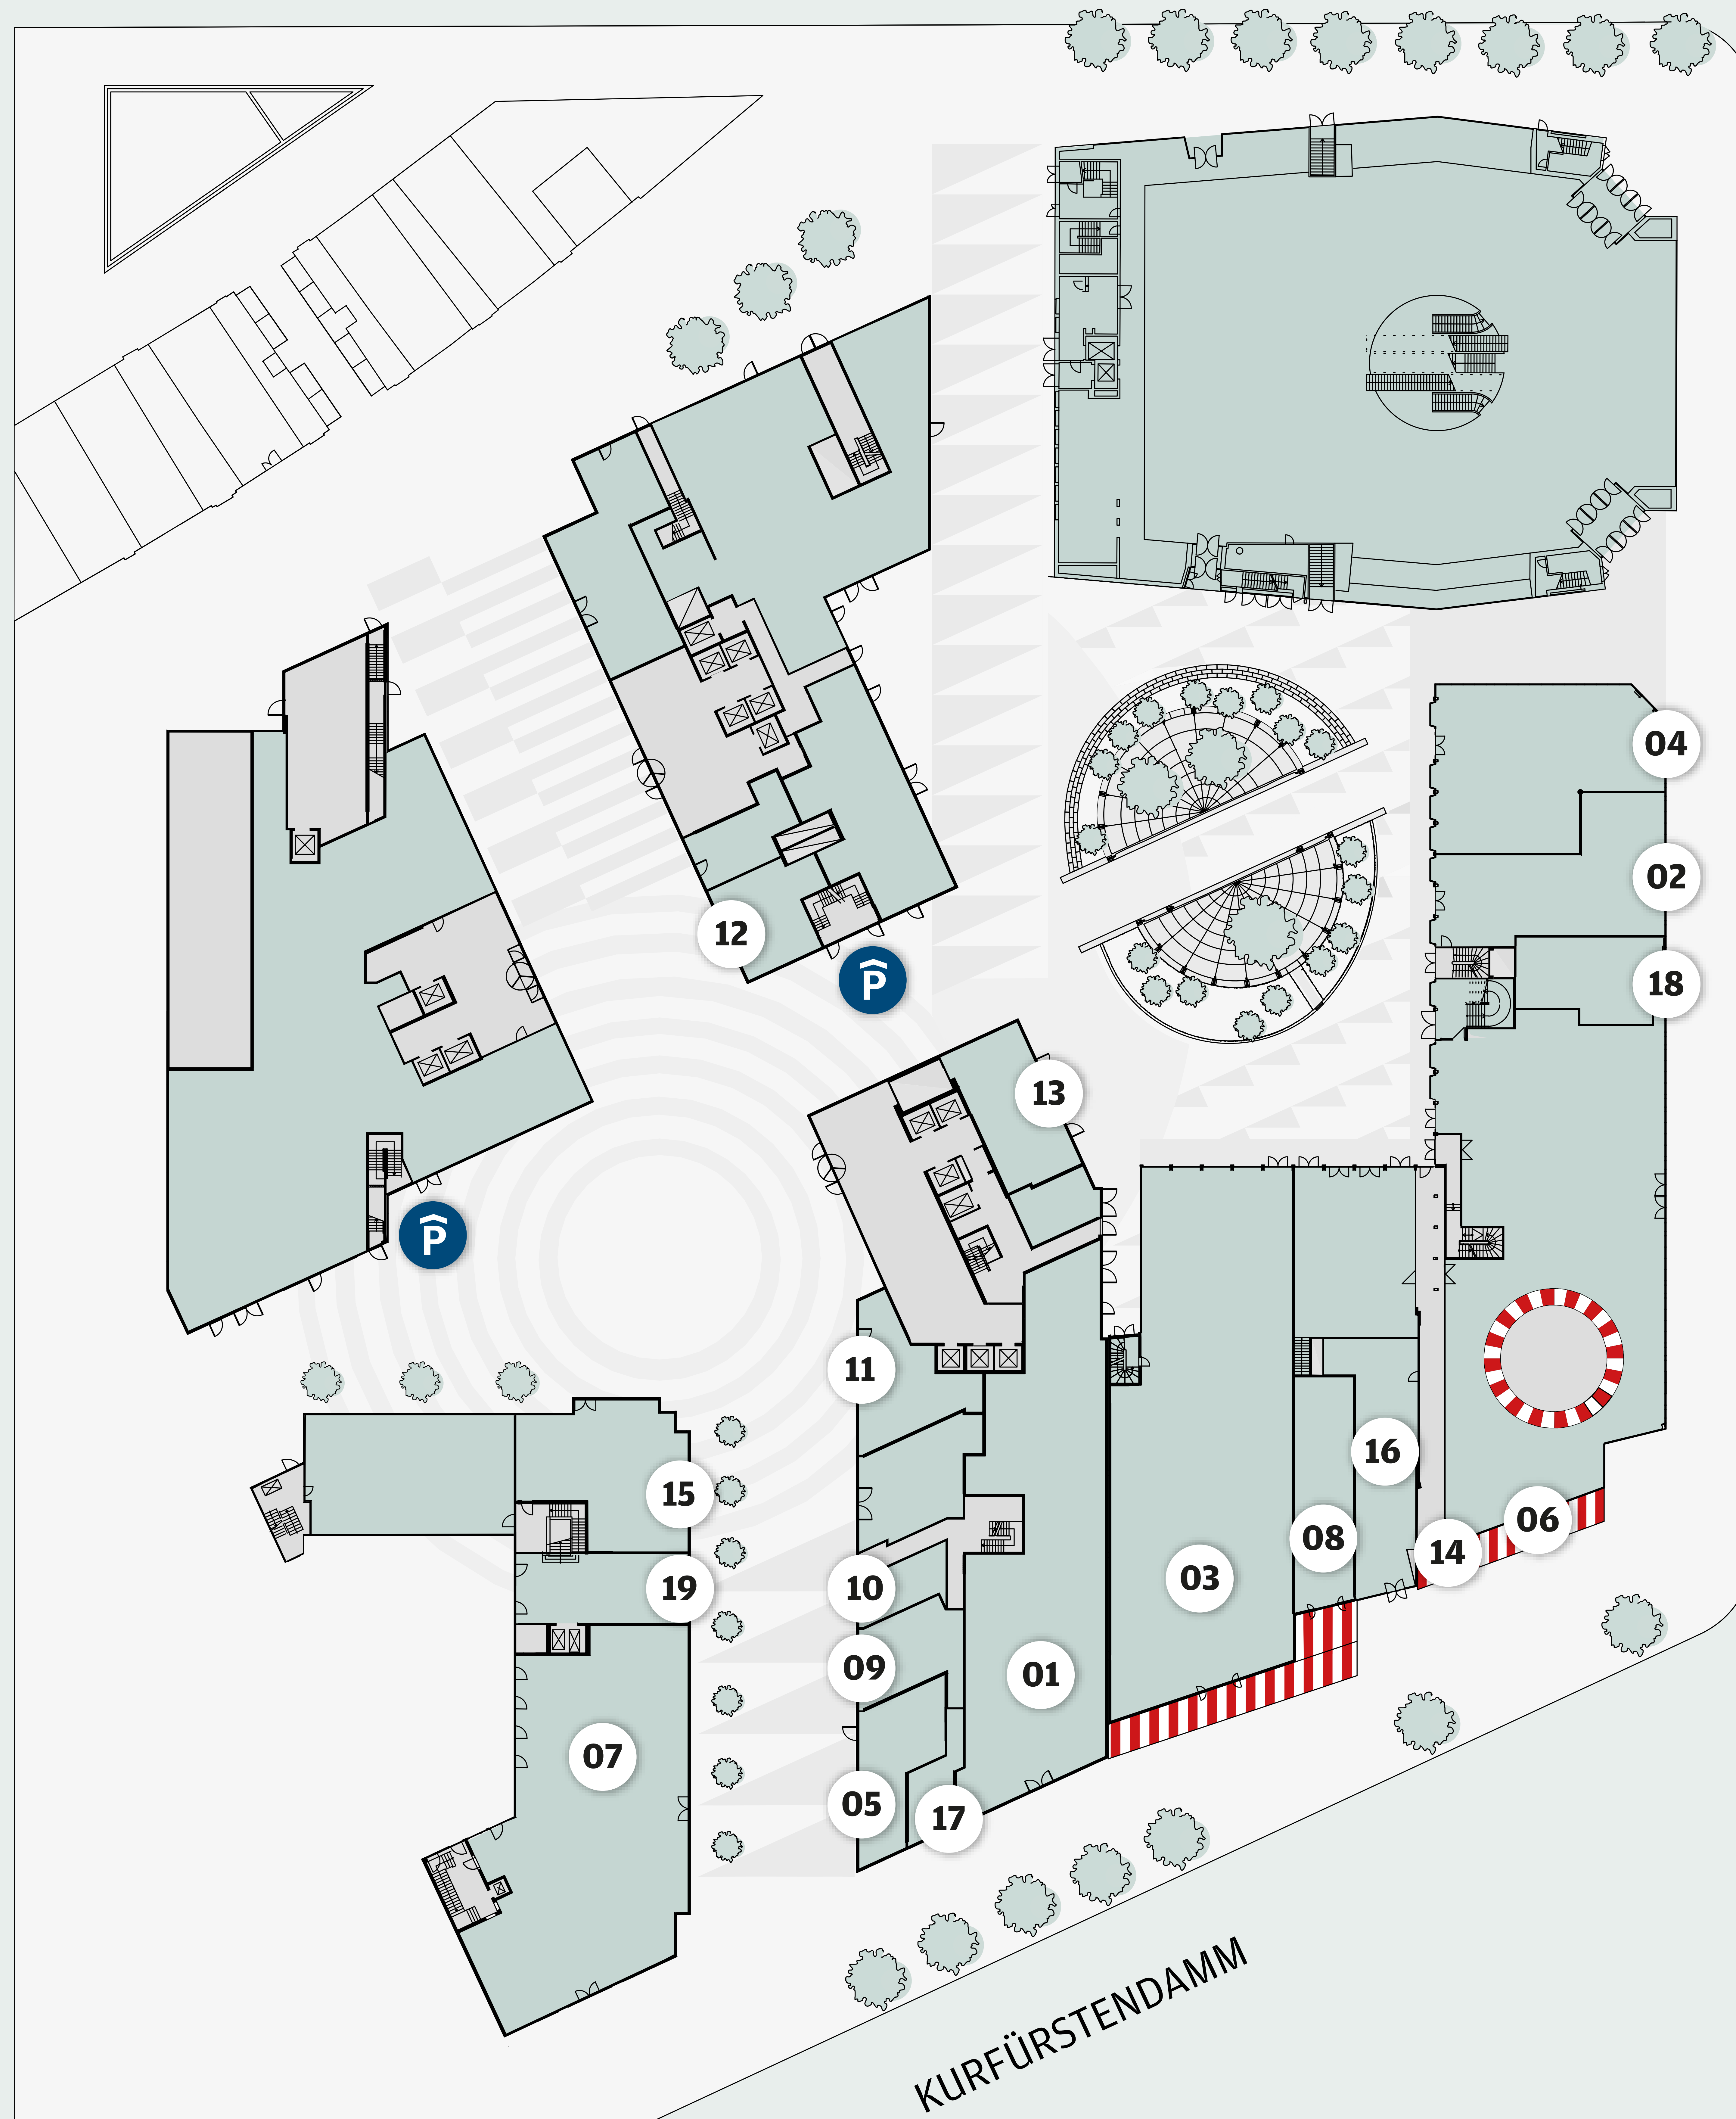

KANTSTRASSE

**FASHION**

- 01 ARKET
- 02 CAMP DAVID
- 03 H&M
- 04 JACK WOLFSKIN
- 05 SUNGLASS HUT
- 06 SUPERDRY
- 07 URBAN OUTFITTERS
- 08 TIMBERLAND

**FOOD**

- 09 DEAN & DAVID
- 10 GREGORY'S
- 11 WIENER FEINBÄCKEREI
- 12 BEETS & ROOTS
- 13 SUSHI CIRCLE
- 14 THE BARN/  
CAFÉ KRANZLER

**SPORTS**

- 15 LULULEMON

**LIFESTYLE AND MORE**

- 16 AMPELMANN
- 17 BERLIN STORE
- 18 EXCHANGE
- 19 HOTEL LINDNER

ZUGANG ZUM  
PARKHAUS

## KRANZLER ECK

# Lageplan/site plan

**560 PARKPLÄTZE, AB 1,00 €**  
ZUFAHRT ÜBER KANTSTRASSE

**KURFÜRSTENDAMM 19 - 24**  
[WWW.KRANZLER-ECK.BERLIN](http://WWW.KRANZLER-ECK.BERLIN)

**ÖFFNUNGSZEITEN:**  
MO - SA, 10.00 - 20.00