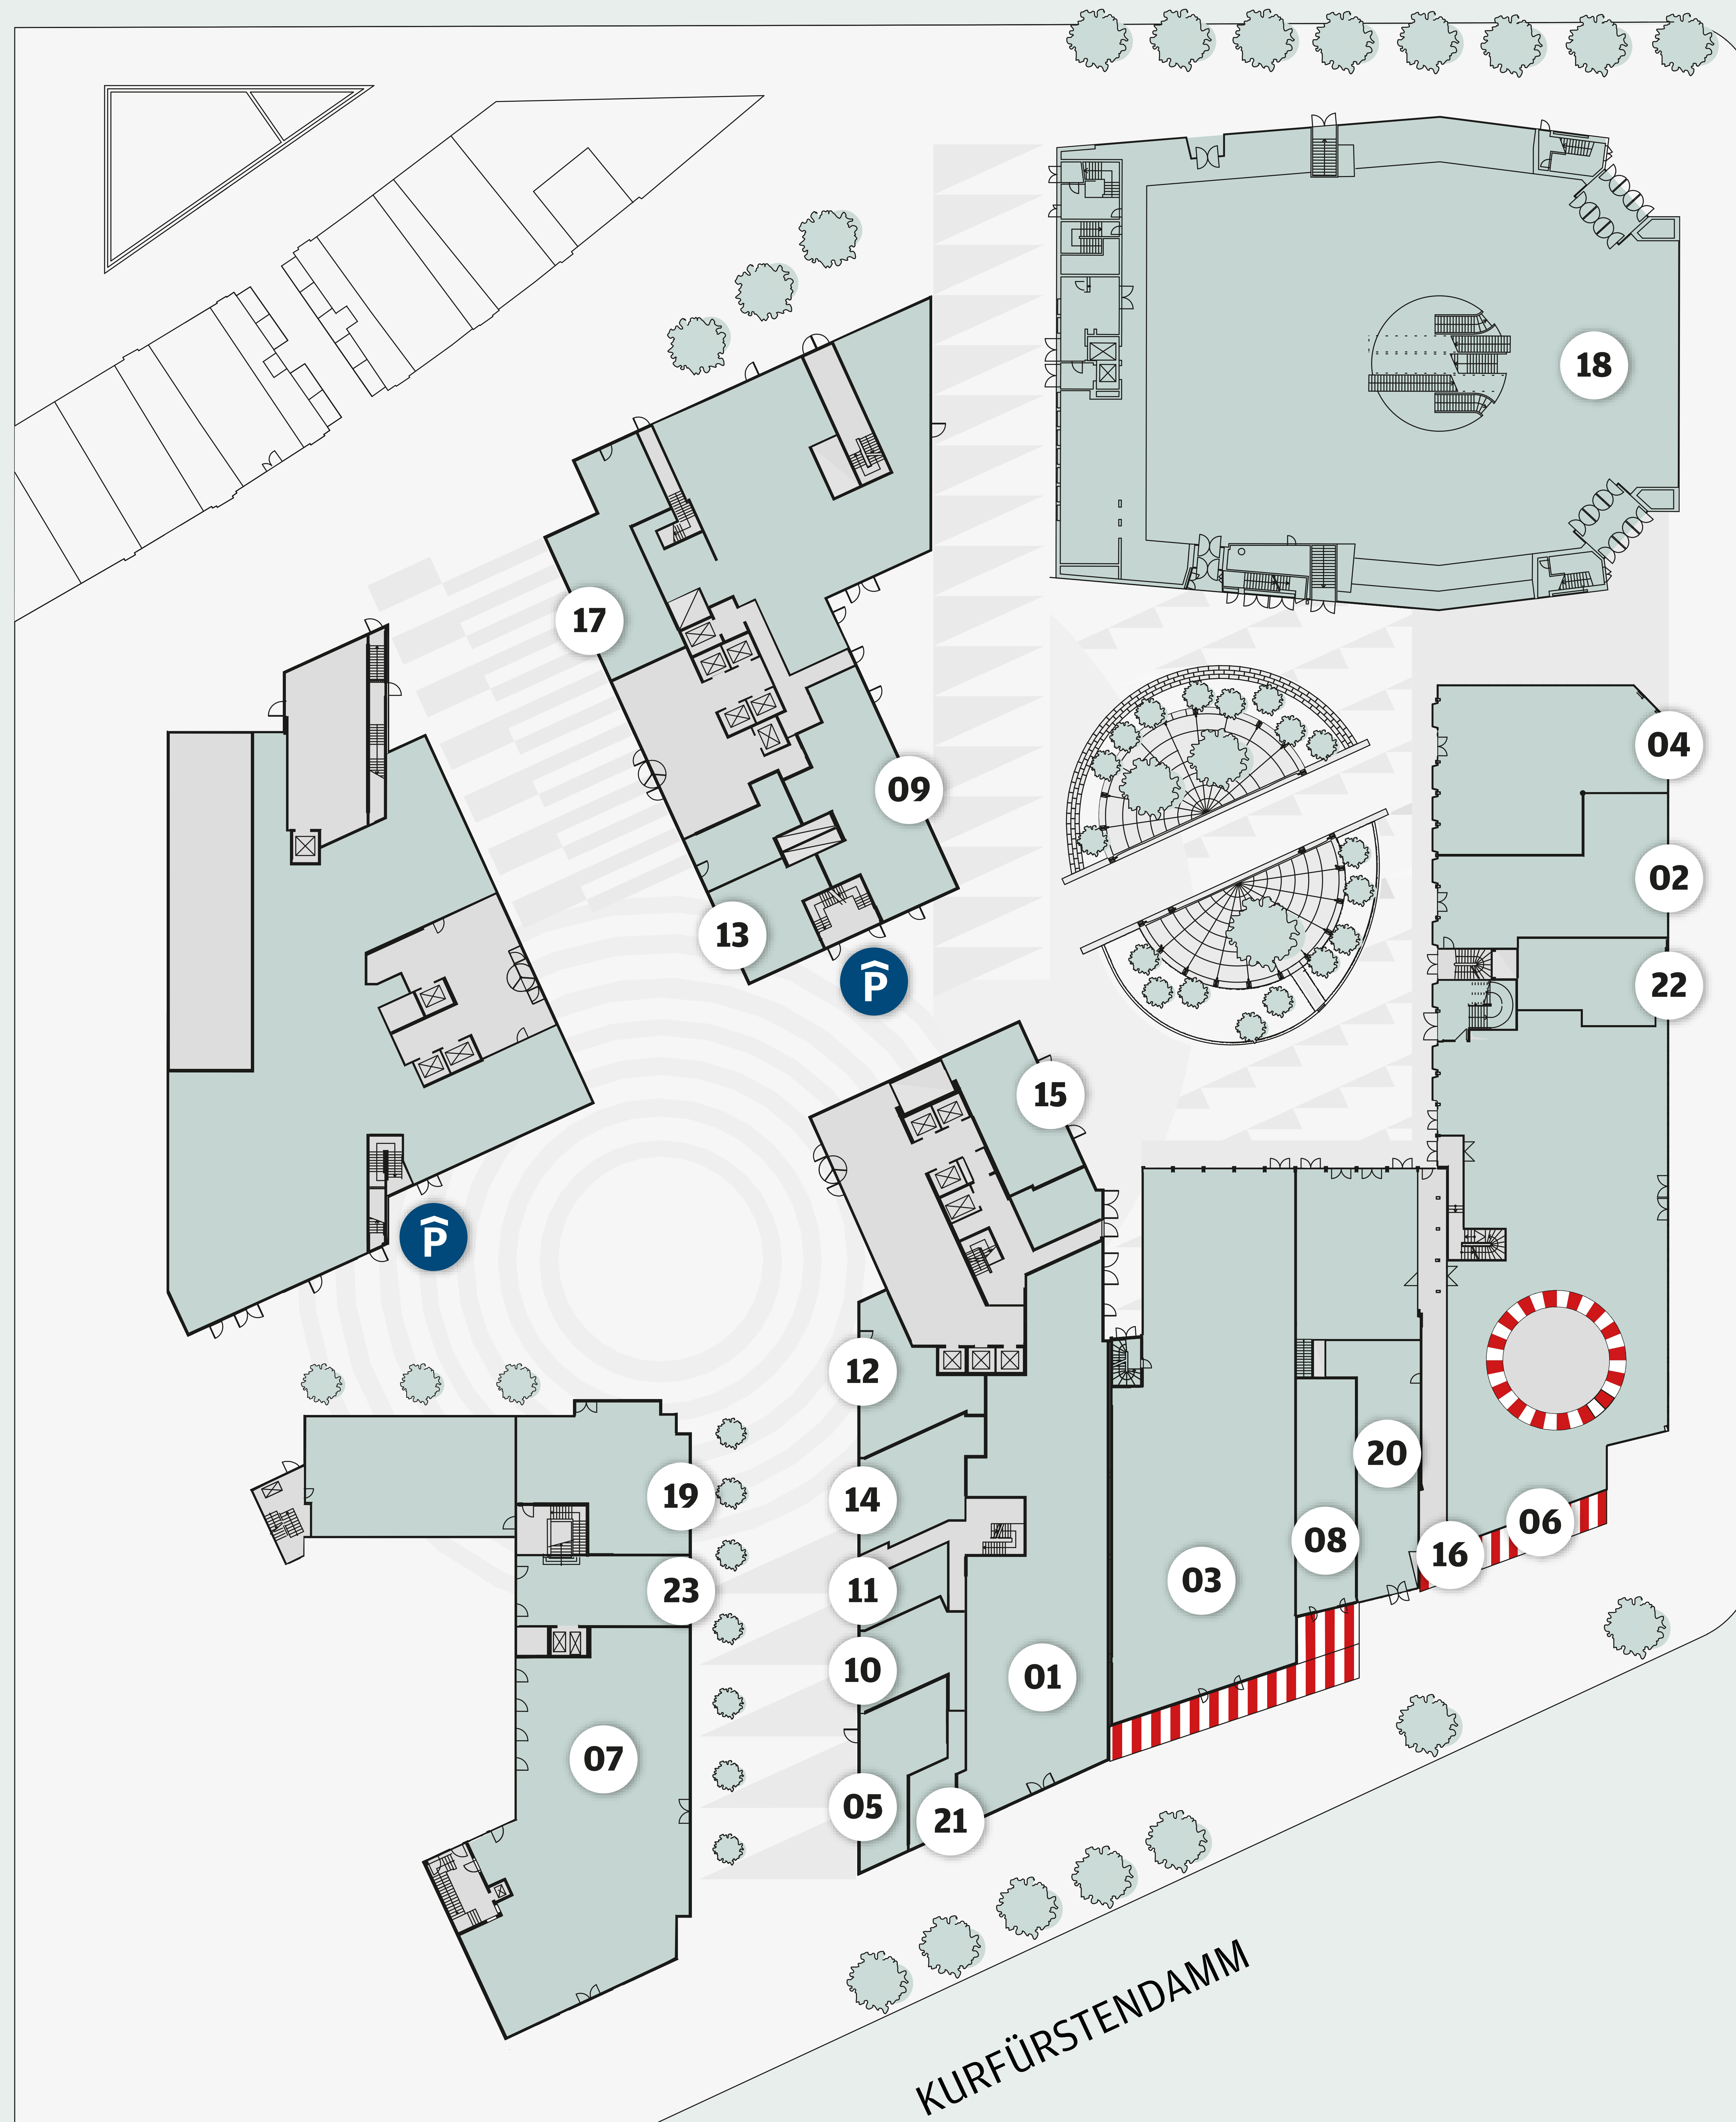

KANTSTRASSE

FASHION

- 01 ARKET
- 02 CAMP DAVID
- 03 H&M
- 04 JACK WOLFSKIN
- 05 SUNGLASS HUT
- 06 SUPERDRY
- 07 URBAN OUTFITTERS
- 08 TIMBERLAND

FOOD

- 09 BURGER DE VILLE
- 10 DEAN & DAVID
- 11 GREGORY'S
- 12 WIENER FEINBÄCKEREI
- 13 BEETS & ROOTS
- 14 SAAMI
- 15 SUSHI CIRCLE
- 16 THE BARN/
CAFÉ KRANZLER
- 17 IMOGTI

SPORTS

- 18 KARSTADT SPORTS
- 19 LULULEMON

LIFESTYLE AND MORE

- 20 AMPELMANN
- 21 BERLIN STORE
- 22 EXCHANGE
- 23 HOTEL LINDNER

P ZUGANG ZUM
PARKHAUS

JOACHIMSTHALER STRASSE

KURFÜRSTENDAMM

KRANZLER ECK

Lageplan/site plan

560 PARKPLÄTZE, AB 1,00 €
ZUFAHRT ÜBER KANTSTRASSE

KURFÜRSTENDAMM 19 - 24
WWW.KRANZLER-ECK.BERLIN

ÖFFNUNGSZEITEN:
MO - SA, 10.00 - 20.00