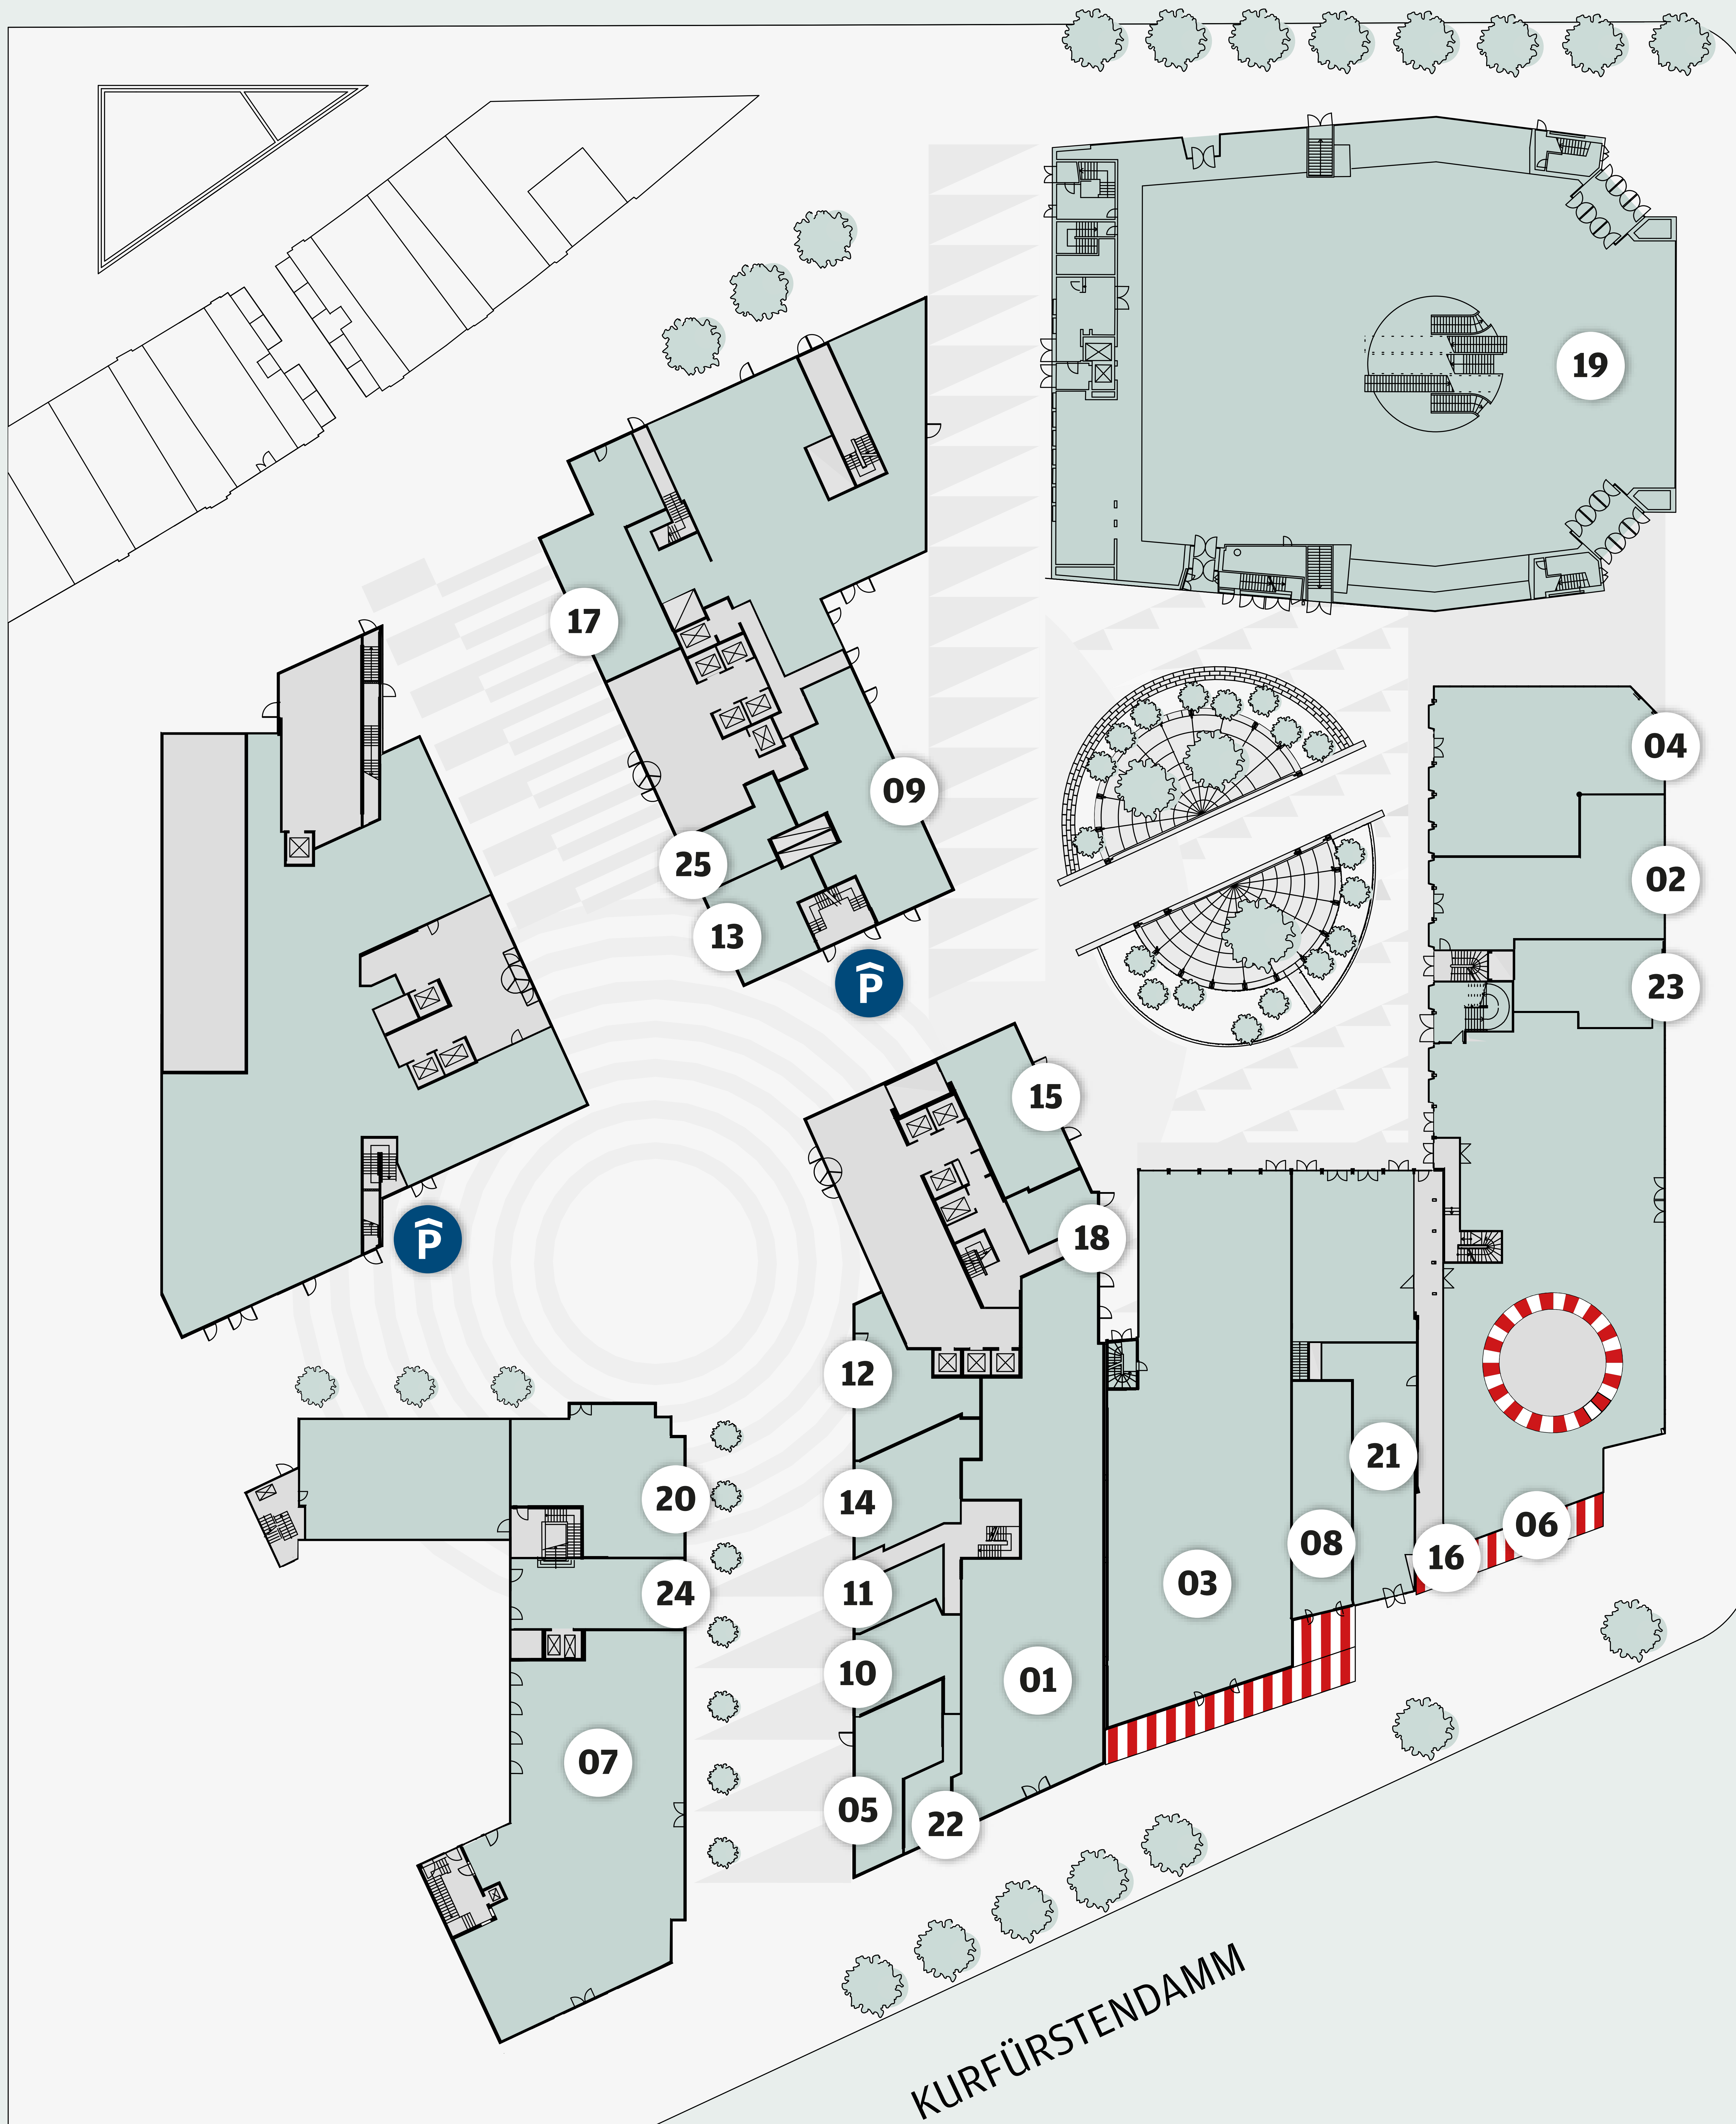

KANTSTRASSE

FASHION

- 01 ARKET
- 02 CAMP DAVID
- 03 H&M
- 04 JACK WOLFSKIN
- 05 SUNGLASS HUT
- 06 SUPERDRY
- 07 URBAN OUTFITTERS
- 08 TIMBERLAND

FOOD

- 09 BURGER DE VILLE
- 10 DEAN & DAVID
- 11 GREGORY'S
- 12 WIENER FEINBÄCKEREI
- 13 MR. BORELLA
- 14 SAAMI
- 15 SUSHI CIRCLE
- 16 THE BARN/
CAFÉ KRANZLER
- 17 IMOGTI

SPORTS

- 18 FITNESS FIRST
- 19 KARSTADT SPORTS
- 20 LULULEMON

LIFESTYLE AND MORE

- 21 AMPELMANN
- 22 BERLIN STORE
- 23 EXCHANGE
- 24 HOTEL LINDNER
- 25 SUPER CUT

ZUGANG ZUM
PARKHAUS

JOACHIMSTHALER STRASSE

KRANZLER ECK

Lageplan/site plan

560 PARKPLÄTZE, AB 1,00 €
ZUFAHRT ÜBER KANTSTRASSE

KURFÜRSTENDAMM 19 - 24
WWW.KRANZLER-ECK.BERLIN

ÖFFNUNGSZEITEN:
MO - SA, 10.00 - 20.00