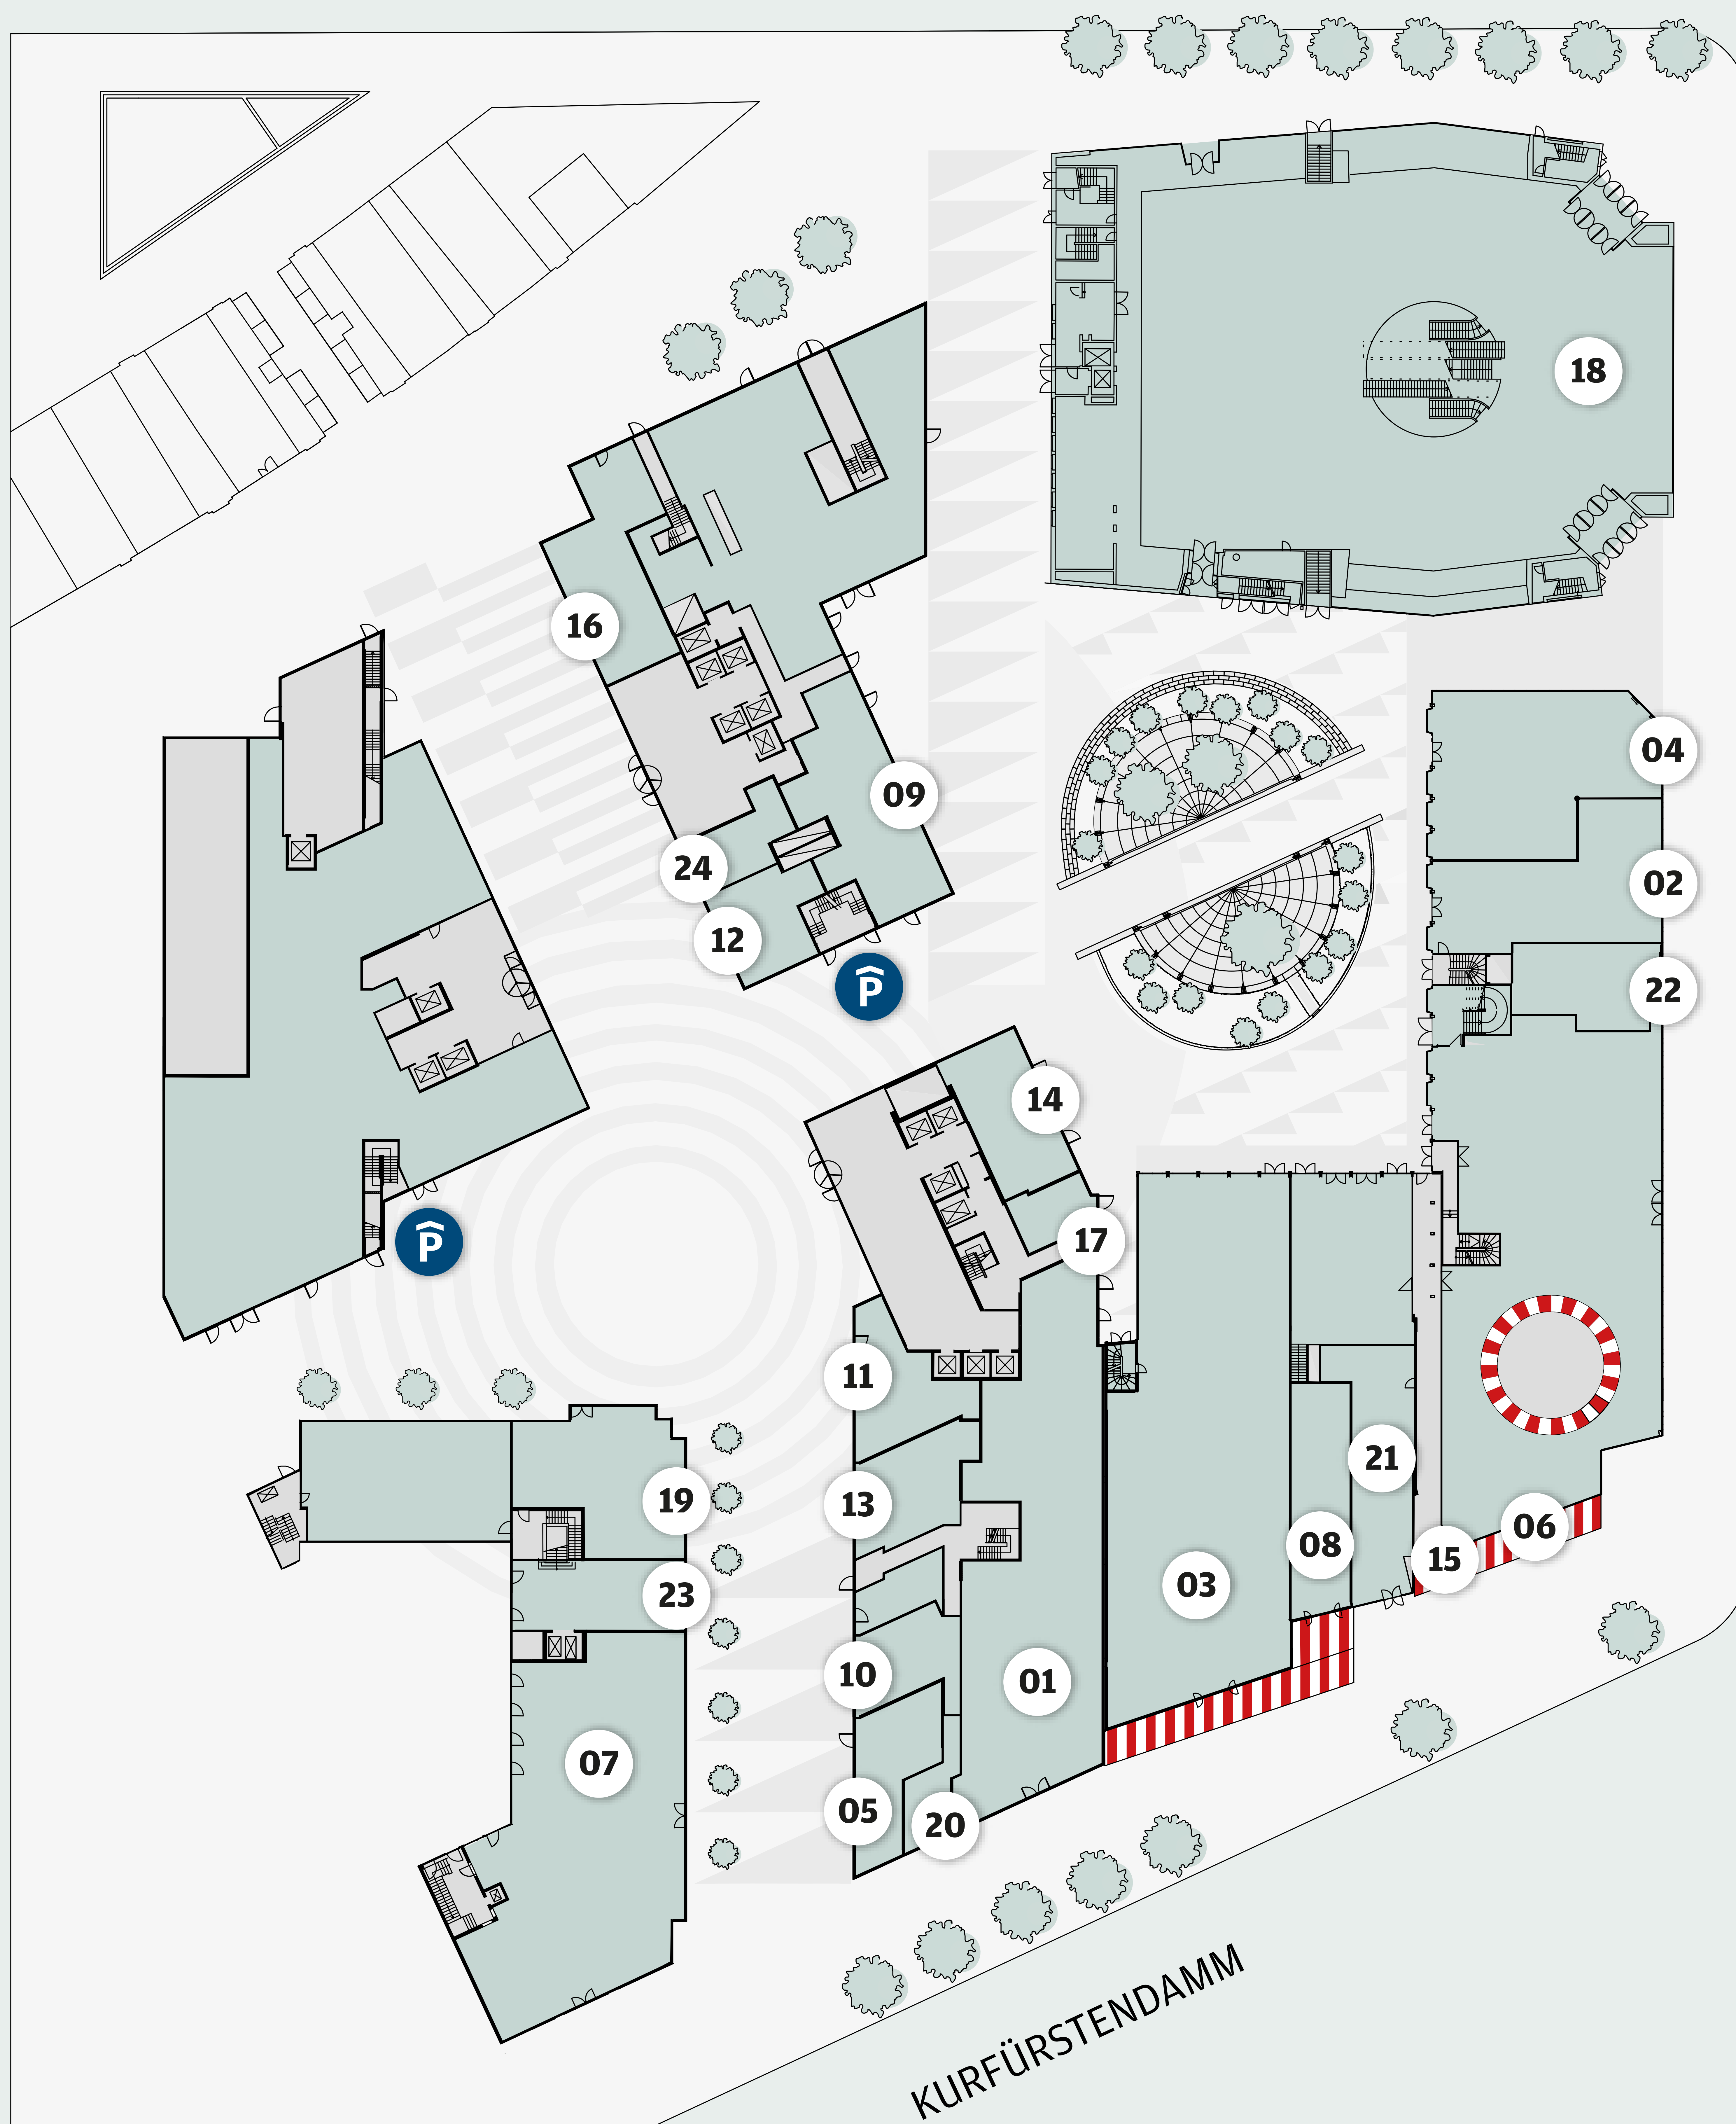

KANTSTRASSE

FASHION

- 01 ARKET
- 02 CAMP DAVID
- 03 H&M
- 04 JACK WOLFSKIN
- 05 SUNGLASS HUT
- 06 SUPERDRY
- 07 URBAN OUTFITTERS
- 08 TIMBERLAND

FOOD

- 09 BURGER DE VILLE
- 10 DEAN & DAVID
- 11 WIENER FEINBÄCKEREI
- 12 MR. BORELLA
- 13 SAAMI
- 14 SUSHI CIRCLE
- 15 THE BARN/
CAFÉ KRANZLER
- 16 IMOGTI

SPORTS

- 17 FITNESS FIRST
- 18 KARSTADT SPORTS
- 19 LULULEMON

LIFESTYLE AND MORE

- 20 AMPELMANN
- 21 BERLIN STORE
- 22 EXCHANGE
- 23 HOTEL LINDNER
- 24 SUPER CUT

P ZUGANG ZUM
PARKHAUS

JOACHIMSTHALER STRASSE

KRANZLER ECK

Lageplan/site plan

P 560 PARKPLÄTZE, AB 1,00 €
ZUFAHRT ÜBER KANTSTRASSE

KURFÜRSTENDAMM 19 - 24
WWW.KRANZLER-ECK.BERLIN

ÖFFNUNGSZEITEN:
MO - SA, 10.00 - 20.00