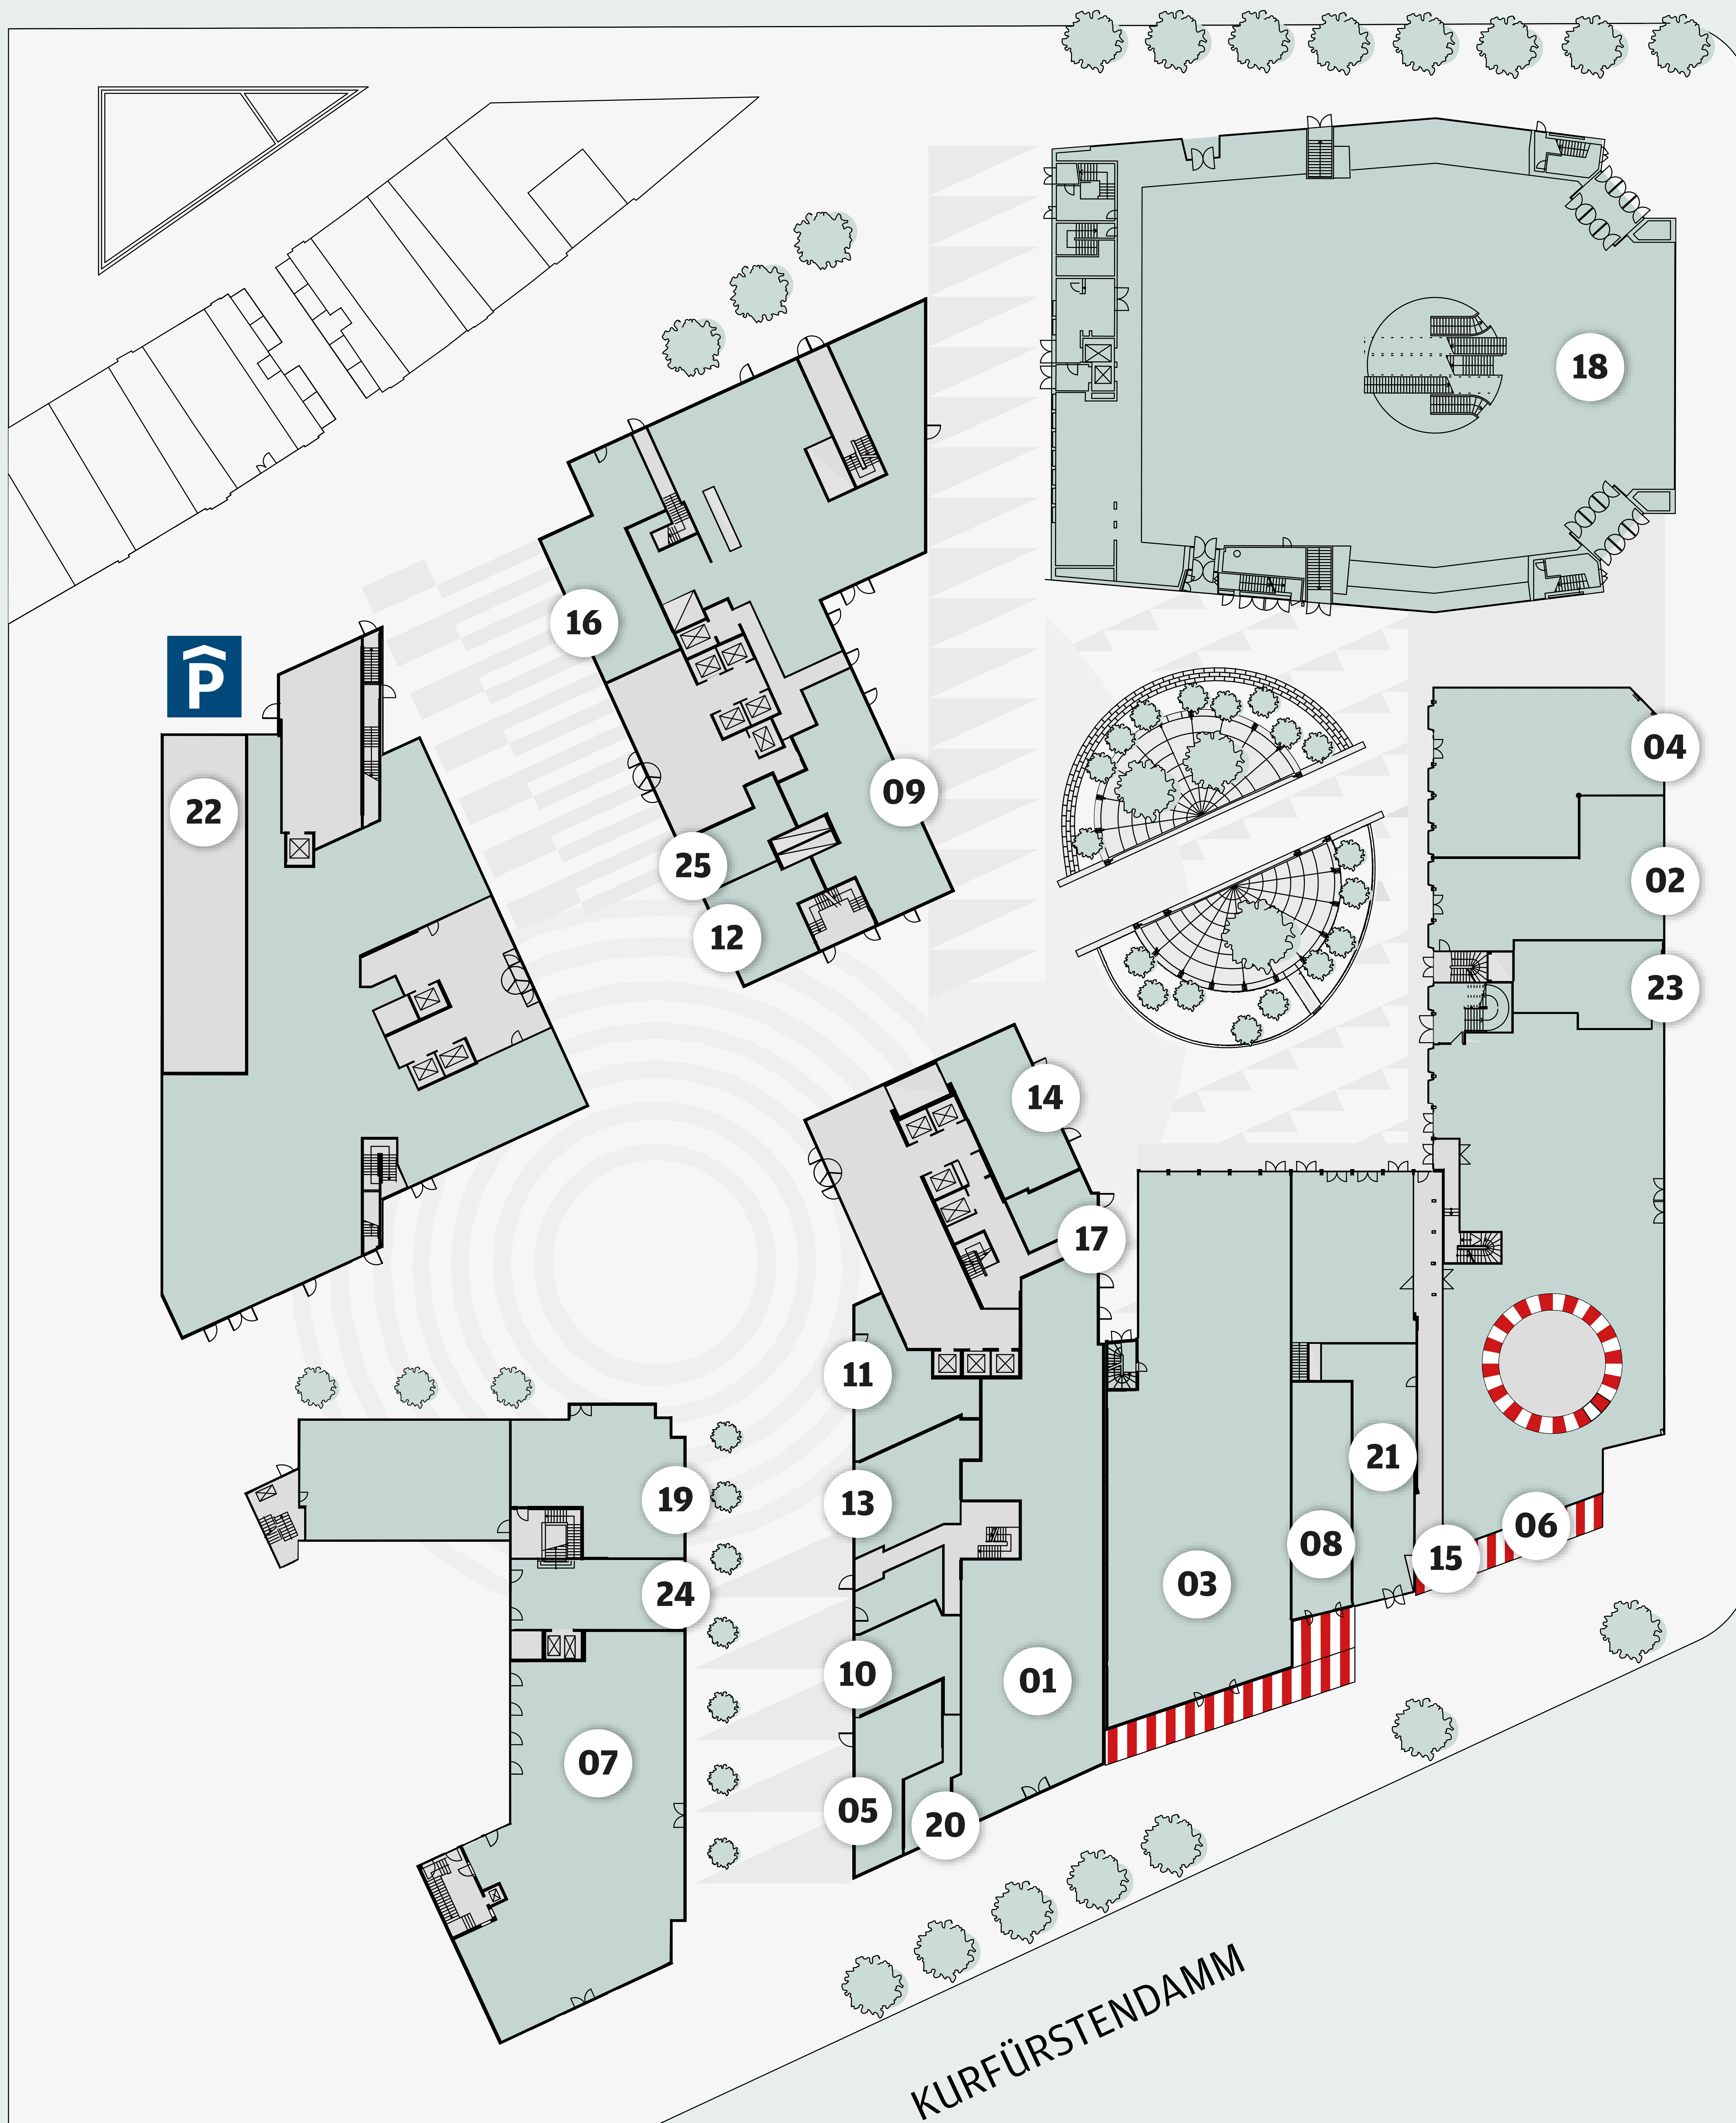

KANTSTRASSE

**FASHION**

- 01 ARKET
- 02 CAMP DAVID
- 03 H&M
- 04 JACK WOLFSKIN
- 05 SUNGLASS HUT
- 06 SUPERDRY
- 07 URBAN OUTFITTERS
- 08 TIMBERLAND

**FOOD**

- 09 BURGER DE VILLE
- 10 DEAN & DAVID
- 11 WIENER FEINBÄCKEREI
- 12 MR. BORELLA
- 13 SAAMI
- 14 SUSHI CIRCLE
- 15 THE BARN/  
CAFÉ KRANZLER
- 16 IMOGTI

**SPORTS**

- 17 FITNESS FIRST
- 18 KARSTADT SPORTS
- 19 LULULEMON

**LIFESTYLE AND MORE**

- 20 AMPELMANN
- 21 BERLIN STORE
- 22 CONTIPARK
- 23 EXCHANGE
- 24 HOTEL LINDNER
- 25 SUPER CUT

JOACHIMSTHALER STRASSE

## KRANZLER ECK

# Lageplan/site plan

**560 PARKPLÄTZE, AB 0,50 €**  
ZUFAHRT ÜBER KANTSTRASSE

**KURFÜRSTENDAMM 19 - 24**  
[WWW.KRANZLER-ECK.BERLIN](http://WWW.KRANZLER-ECK.BERLIN)

**ÖFFNUNGSZEITEN:**  
MO-SA, 10.00-20.00